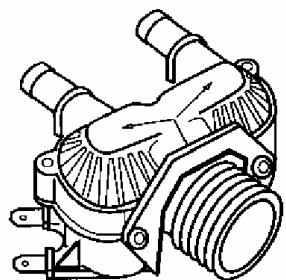

ELECTROVANNE

2 SORTIES

PLASTIQUE

TYPE : UNIVERSEL
MODELE : DROIT (180°)

ENTREE : $\frac{3}{4}$ "
SORTIE : \varnothing 10 mm

ALIMENTATION : 220 V

REFERENCE : 6EV3741455

TYPE : UNIVERSEL
MODELE : DROIT (180°)

ENTREE : $\frac{3}{4}$ "
SORTIE : \varnothing 14 mm

ALIMENTATION : 220 V

REFERENCE : 6EV3741475

TYPE : UNIVERSEL
MODELE : COUDE (90°)

ENTREE : $\frac{3}{4}$ "
SORTIE : \varnothing 10 mm

ALIMENTATION : 220 V

REFERENCE : 6EV3744455

TYPE : UNIVERSEL
MODELE : COUDE (90°)

ENTREE : $\frac{3}{4}$ "
SORTIE : \varnothing 14 mm

ALIMENTATION : 220 V

REFERENCE : 6EV3744475

DEOMATIC

RUE DES ALLIES 34
1190 BRUXELLES

TEL : 02/343.97.64
FAX: 02/343.90.31