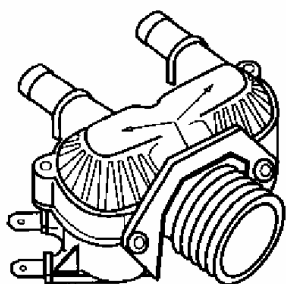

ELECTROVANNE

2 SORTIES

PLASTIQUE

TYPE : UNIVERSEL
MODELE : DROIT (180°)

ENTREE : $\frac{3}{4}$ "
SORTIE : \varnothing 10 mm

ALIMENTATION : 220 V

REFERENCE : 6EV3741455

TYPE : UNIVERSEL
MODELE : DROIT (180°)

ENTREE : $\frac{3}{4}$ "
SORTIE : \varnothing 14 mm

ALIMENTATION : 220 V

REFERENCE : 6EV3741475

TYPE : UNIVERSEL
MODELE : COUDE (90°)

ENTREE : $\frac{3}{4}$ "
SORTIE : \varnothing 10 mm

ALIMENTATION : 220 V

REFERENCE : 6EV3744455

TYPE : UNIVERSEL
MODELE : COUDE (90°)

ENTREE : $\frac{3}{4}$ "
SORTIE : \varnothing 14 mm

ALIMENTATION : 220 V

REFERENCE : 6EV3744475

DEOMATIC

RUE DES ALLIES 34
1190 BRUXELLES

TEL : 02/343.97.64
FAX: 02/343.90.31