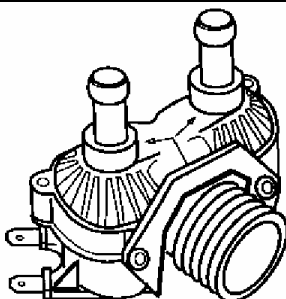

ELECTROVANNE

2 SORTIES

PLASTIQUE

TYPE : UNIVERSEL
MODELE : DROIT (180°)

ENTREE : $\frac{3}{4}$ "
SORTIE : \varnothing 10 mm

ALIMENTATION : 220 V

REFERENCE : 6EV3741455

TYPE : UNIVERSEL
MODELE : DROIT (180°)

ENTREE : $\frac{3}{4}$ "
SORTIE : \varnothing 14 mm

ALIMENTATION : 220 V

REFERENCE : 6EV3741475

TYPE : UNIVERSEL
MODELE : COUDE (90°)

ENTREE : $\frac{3}{4}$ "
SORTIE : \varnothing 10 mm

ALIMENTATION : 220 V

REFERENCE : 6EV3744455

TYPE : UNIVERSEL
MODELE : COUDE (90°)

ENTREE : $\frac{3}{4}$ "
SORTIE : \varnothing 14 mm

ALIMENTATION : 220 V

REFERENCE : 6EV3744475

DEOMATIC

RUE DES ALLIES 34
1190 BRUXELLES

TEL : 02/343.97.64
FAX: 02/343.90.31