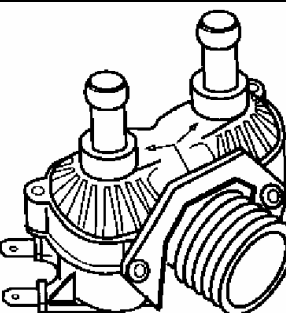

ELECTROVANNE

2 SORTIES

PLASTIQUE

TYPE : UNIVERSEL
MODELE : DROIT (180°)

ENTREE : $\frac{3}{4}$ "
SORTIE : \varnothing 10 mm

ALIMENTATION : 220 V

REFERENCE : 6EV3741455

TYPE : UNIVERSEL
MODELE : DROIT (180°)

ENTREE : $\frac{3}{4}$ "
SORTIE : \varnothing 14 mm

ALIMENTATION : 220 V

REFERENCE : 6EV3741475

TYPE : UNIVERSEL
MODELE : COUDE (90°)

ENTREE : $\frac{3}{4}$ "
SORTIE : \varnothing 10 mm

ALIMENTATION : 220 V

REFERENCE : 6EV3744455

TYPE : UNIVERSEL
MODELE : COUDE (90°)

ENTREE : $\frac{3}{4}$ "
SORTIE : \varnothing 14 mm

ALIMENTATION : 220 V

REFERENCE : 6EV3744475

DEOMATIC

RUE DES ALLIES 34
1190 BRUXELLES

TEL : 02/343.97.64
FAX: 02/343.90.31